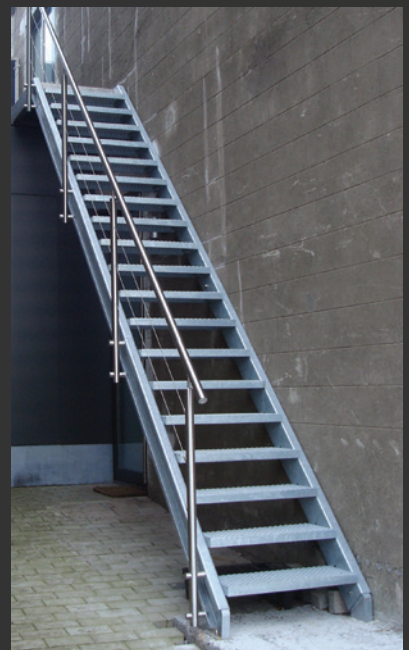

## TRAPLEUNINGEN MET KABELS (BUITEN)

800.3

## ONTWERP

Een trapleuning met kabels is een heel luchtige oplossing. Door gebruik te maken van dunne kabels in plaats van traditionele staven, trekt deze trapleuning veel minder de aandacht en belemmert het zicht veel minder. Hierdoor krijg je een strak resultaat.

### BEVESTIGING

De verticale steunen kunnen zowel op de treden als tegen de zijkant van de trap geplaatst worden. Voor beide situaties zijn verschillende opties mogelijk.