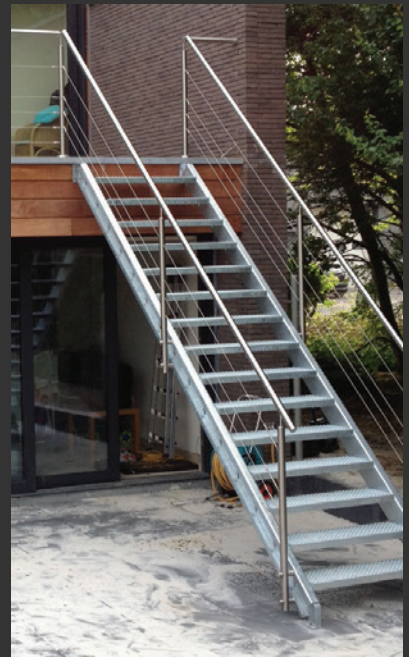

URBAN STEEL

TRAPPEN - BALUSTRADES - LEUNINGEN - GLAS - INTERIEUR

052 52 58 27

TRAPLEUNINGEN MET KABELS (BUITEN)

800.3